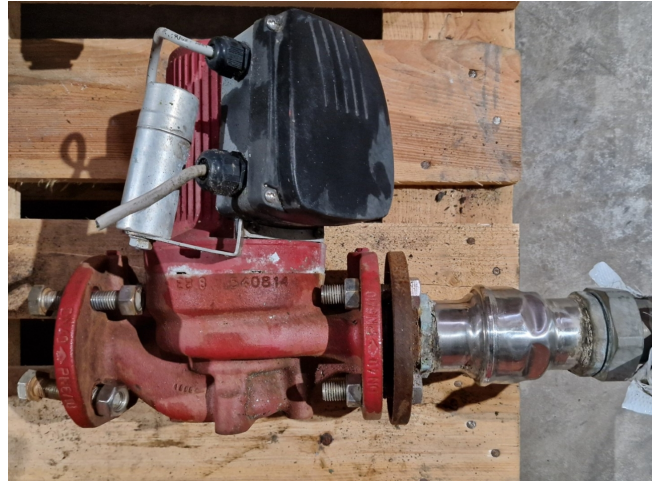

Grundfos UPS 40-120 F 250

Specifications

Brand	Grundfos
Type	UPS 40-120 F 250
Volume flow Q max. (m ³ /h)	22,0
Delivery height H max. (m)	9,8
Power max. (kW)	4,7

Description

Used Grundfos UPS 40-120 F 250

Used Grundfos UPS 40-120 F 250 water pump with the following specifications:
Qmax: 22,0 m³/h - Hmax: 9,8 m -
Pmax: 4,7 kW. Dimensions:
550x330x230 mm (LxWxH).